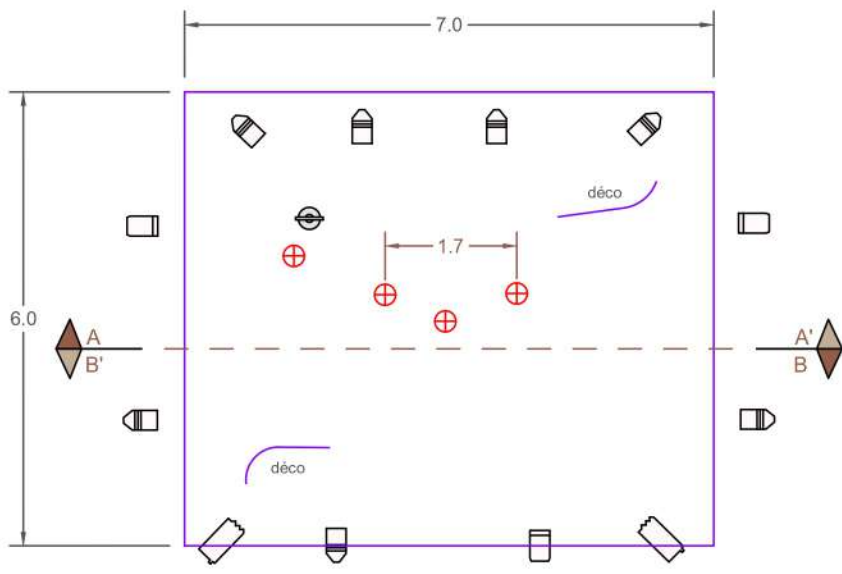

PLAN FEUX - OFRENDA

Coupe AA' - échelle 1:10

Plan - échelle 1:10

Coupe BB' - échelle 1:10

LEGENDE	
	Douche
	Par 64 1000 W
	Découpe 1000 W
	310H 1000 W
	Points d'accroches
	Espace scénique