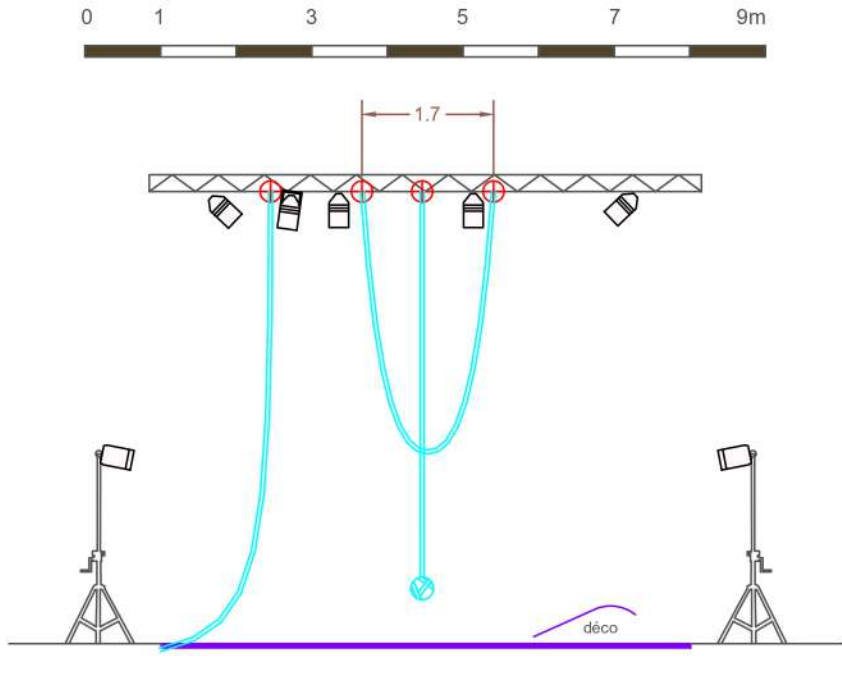

PLAN FEUX - OFRENDA

Coupe AA' - échelle 1:10

Plan - échelle 1:10

Coupe BB' - échelle 1:10

LEGENDE	
	Douche
	Par 64 1000 W
	Découpe 1000 W
	310H 1000 W
	Points d'accroches
	Espace scénique