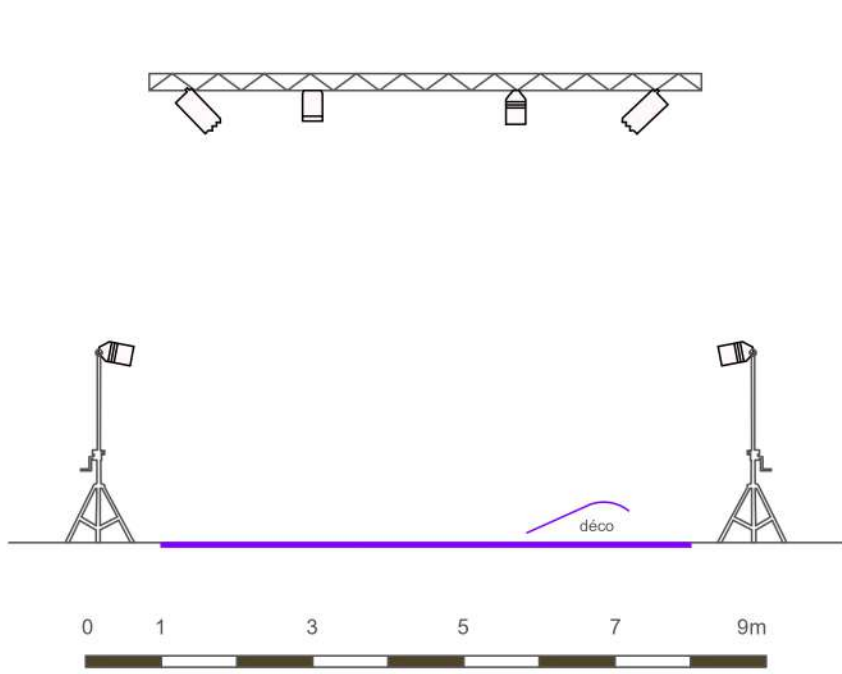

PLAN FEUX - OFRENDA

Coupe AA' - échelle 1:10

Plan - échelle 1:10

Coupe BB' - échelle 1:10

LEGENDE	
	Douche
	Par 64 1000 W
	Découpe 1000 W
	310H 1000 W
	Points d'accroches
	Espace scénique